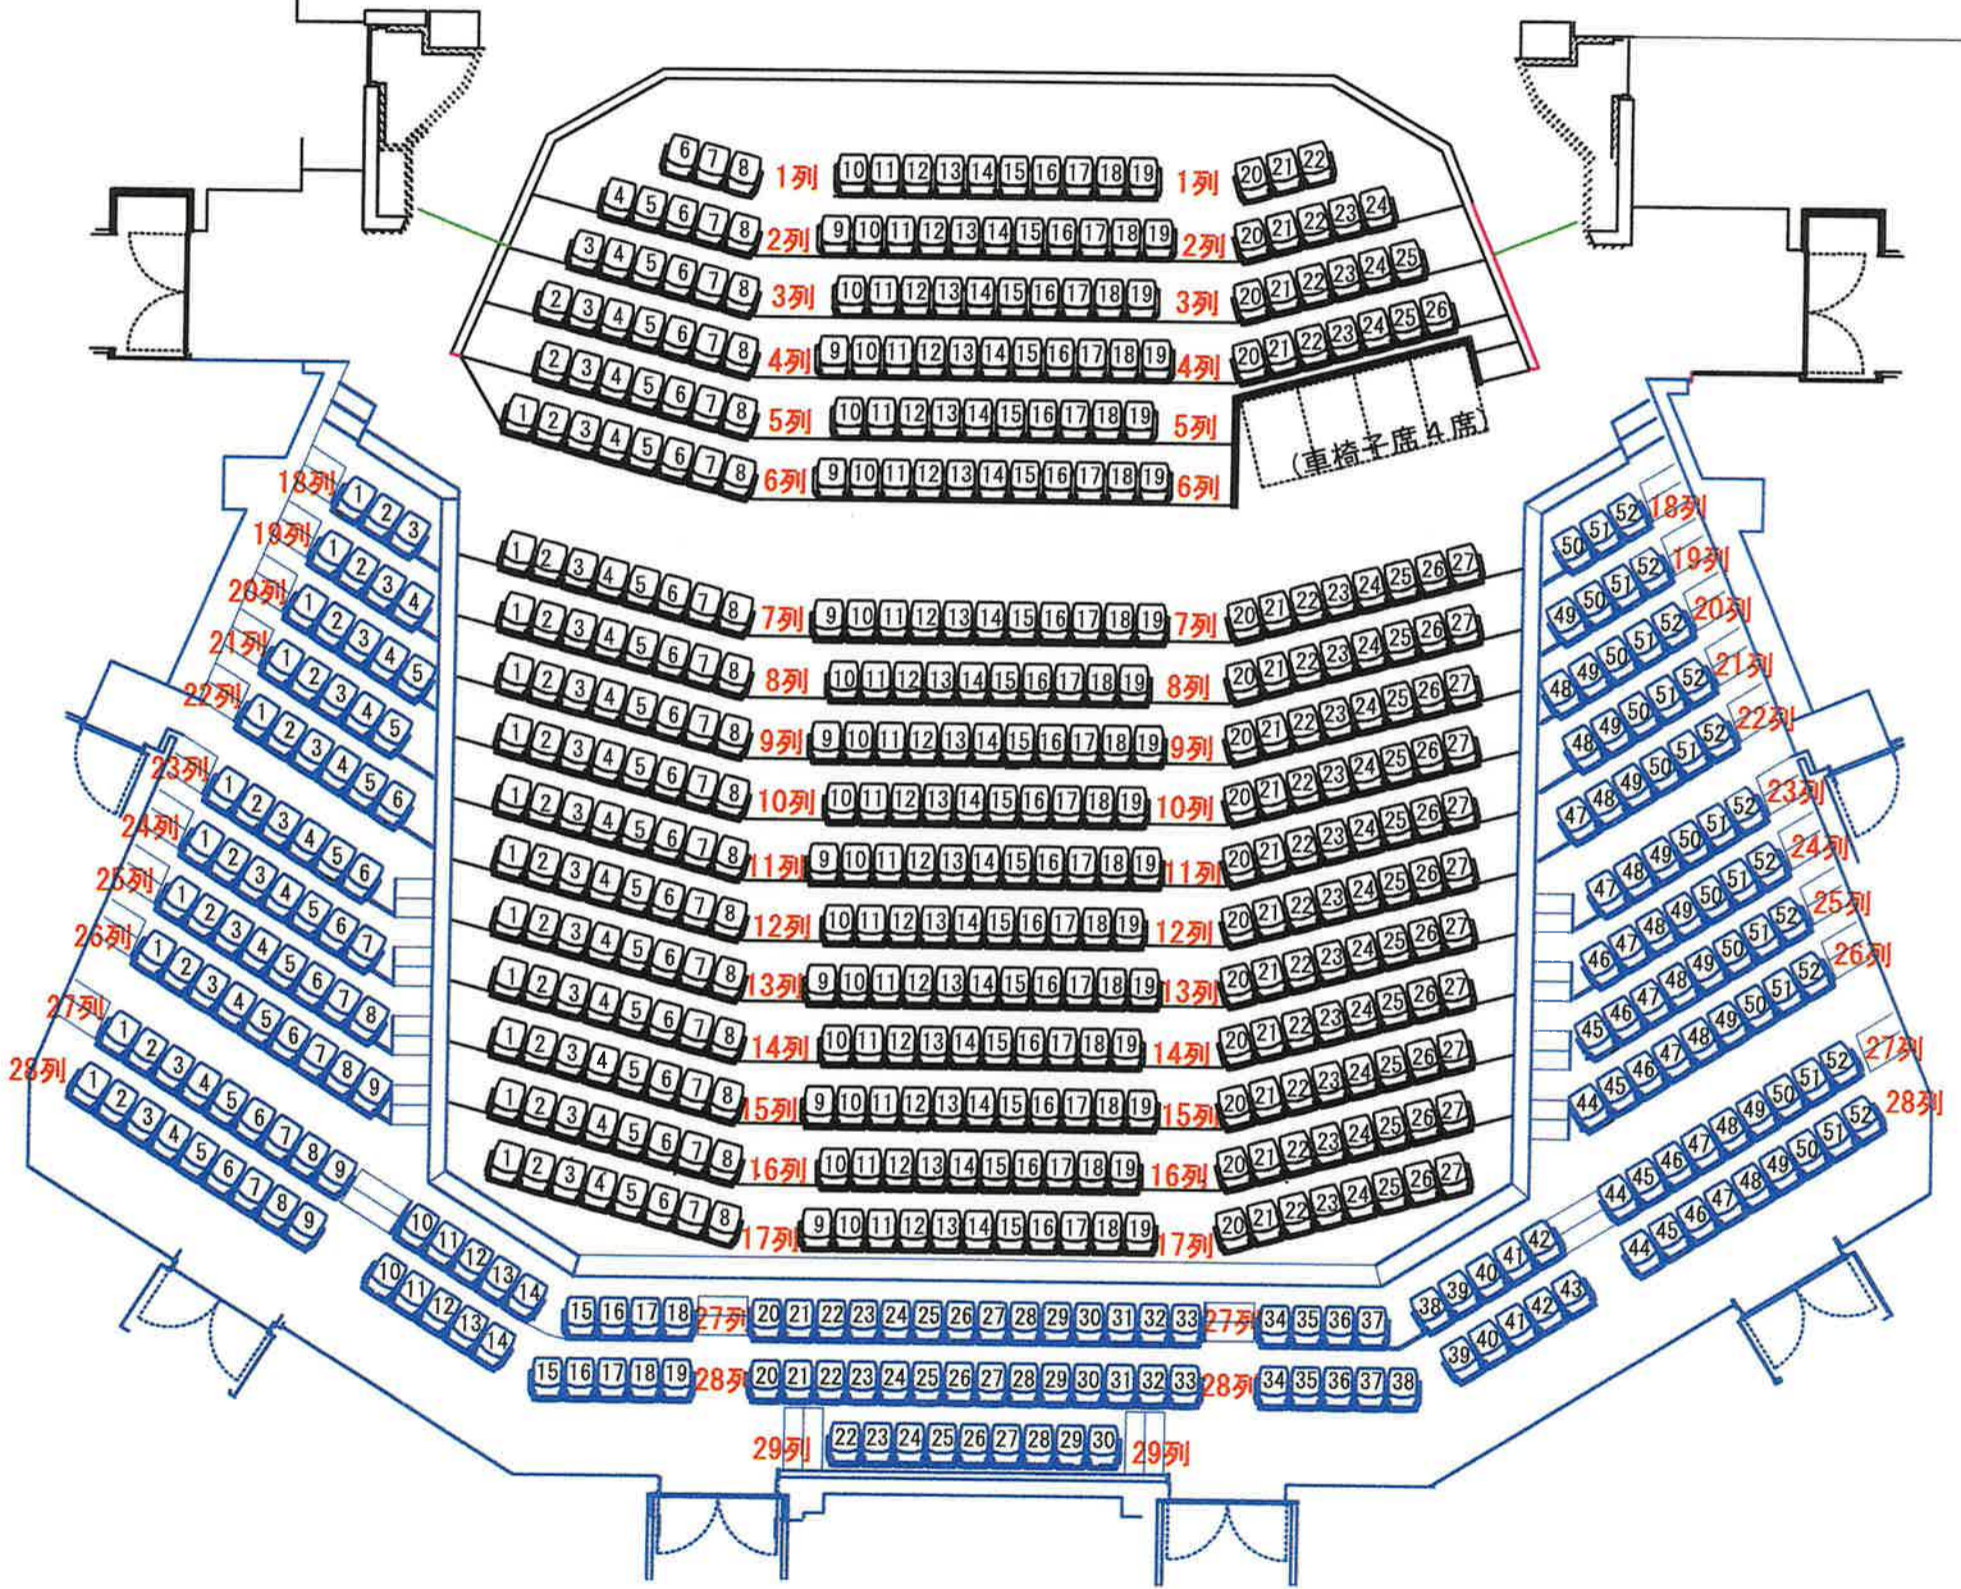

STAGE

藍住町総合文化ホール
客席図

1階客席 (416席) 黒色
2階客席 (217席) 青色