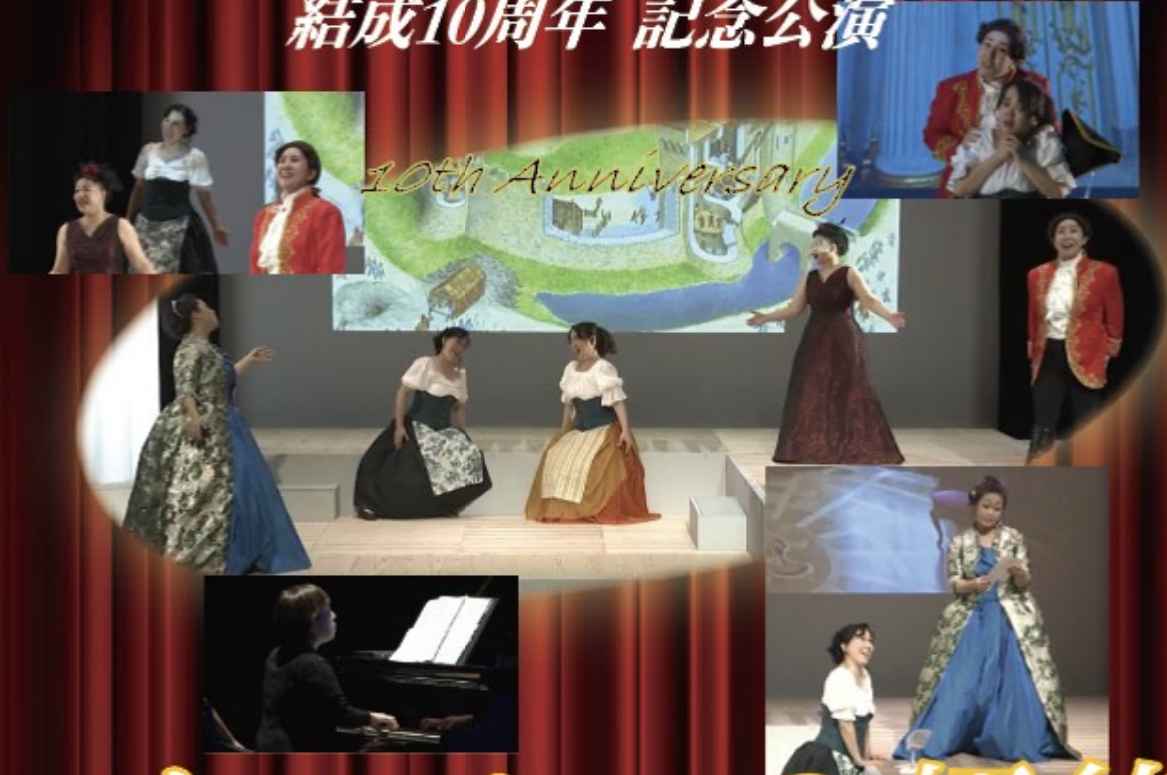

ブランディーヴァ
結成10周年 記念公演

オペラへの招待
～珠玉の名場面集～

【第1部 不朽の名作オペラ】

W.A.モーツァルト
「フィガロの結婚」
全4幕より

【第2部 日本・阿波ものがたり】

菅野浩和
「和尚と小僧」
三木稔
「じょうりり」より
増田篤志
「傾城阿波の鳴門」より
…他

【第3部 魅惑のグランドオペラ】

J.マスネ
「サンドリヨン(シンデレラ)」
第3幕 第2場
G.ブッチーニ
「蝶々夫人」 第2幕より

主催：ブランディーヴァ 共催：藍住町総合文化ホール
協賛：徳島県立阿波十郎兵衛屋敷
後援：徳島新聞社／四国放送(株)

◆お問合せ…ブランディーヴァ 090-7574-5308 (武田)

Blanc Diva (ブランディーヴァ: 白色の歌姫)

遡ること2013年に「純粋に誠実に可憐に、歓びを以てオペラ音楽をお届けする」という信念をこのグループ名に託し、「今も昔も変わらない人間の喜怒哀楽が、音楽にのせて生き生きと描かれている総合芸術というオペラの魅力を、多くの皆様の身近に!」との想いを胸に、この10年の活動を続けてまいりました。

近年、世の中は新型コロナウイルス世界的蔓延により、様々な苦難を強いられています。2020年には世界ほぼ全ての劇場やライブハウスで、生演奏の機会が止まりました。そしてリモートやネットによって「音楽もスマホで楽しむ」という新たな手段に、ライブが取って代わられたかのようなでした。しかし、ライブだからこそ味わえる「生の感動」への希求は、アーティストのみならず、お客様の心にも宿っていたことでしょう!

ぜひ、会場へ足をお運びください。皆様を「オペラの世界」へご招待いたします!