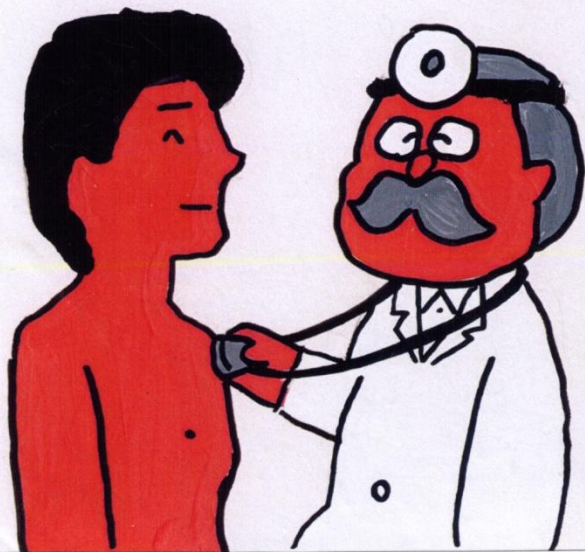

あ

う

え

おかし

お

か

什

す

せ

30 cm

背の中心

と

た

ち

コーラ

チョコ