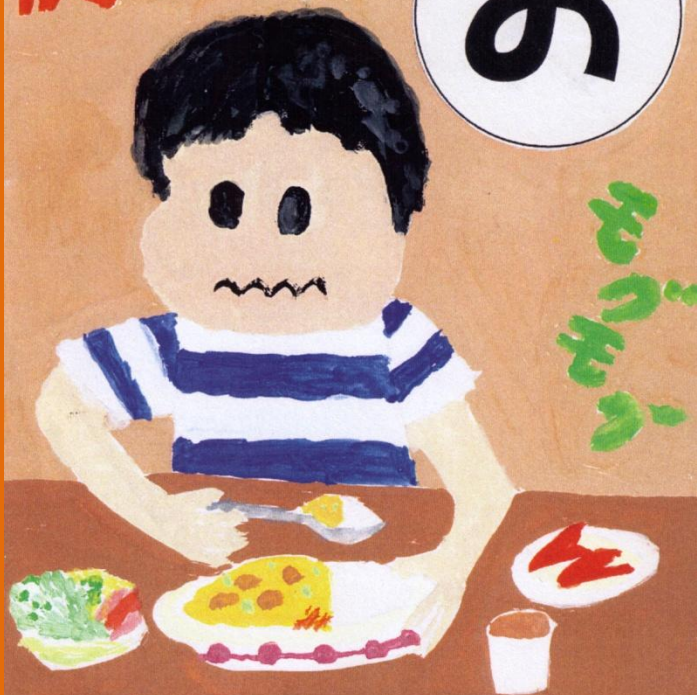

あ

う

え

おかし

お

か

什

す

せ

30 cm

背の中心

と

た

ち

コーラ

チョコ