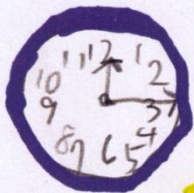

あ

う

え

おかし

お

か

什

す

せ

30 cm

背の中心

と

た

ち

コーラ

チョコ