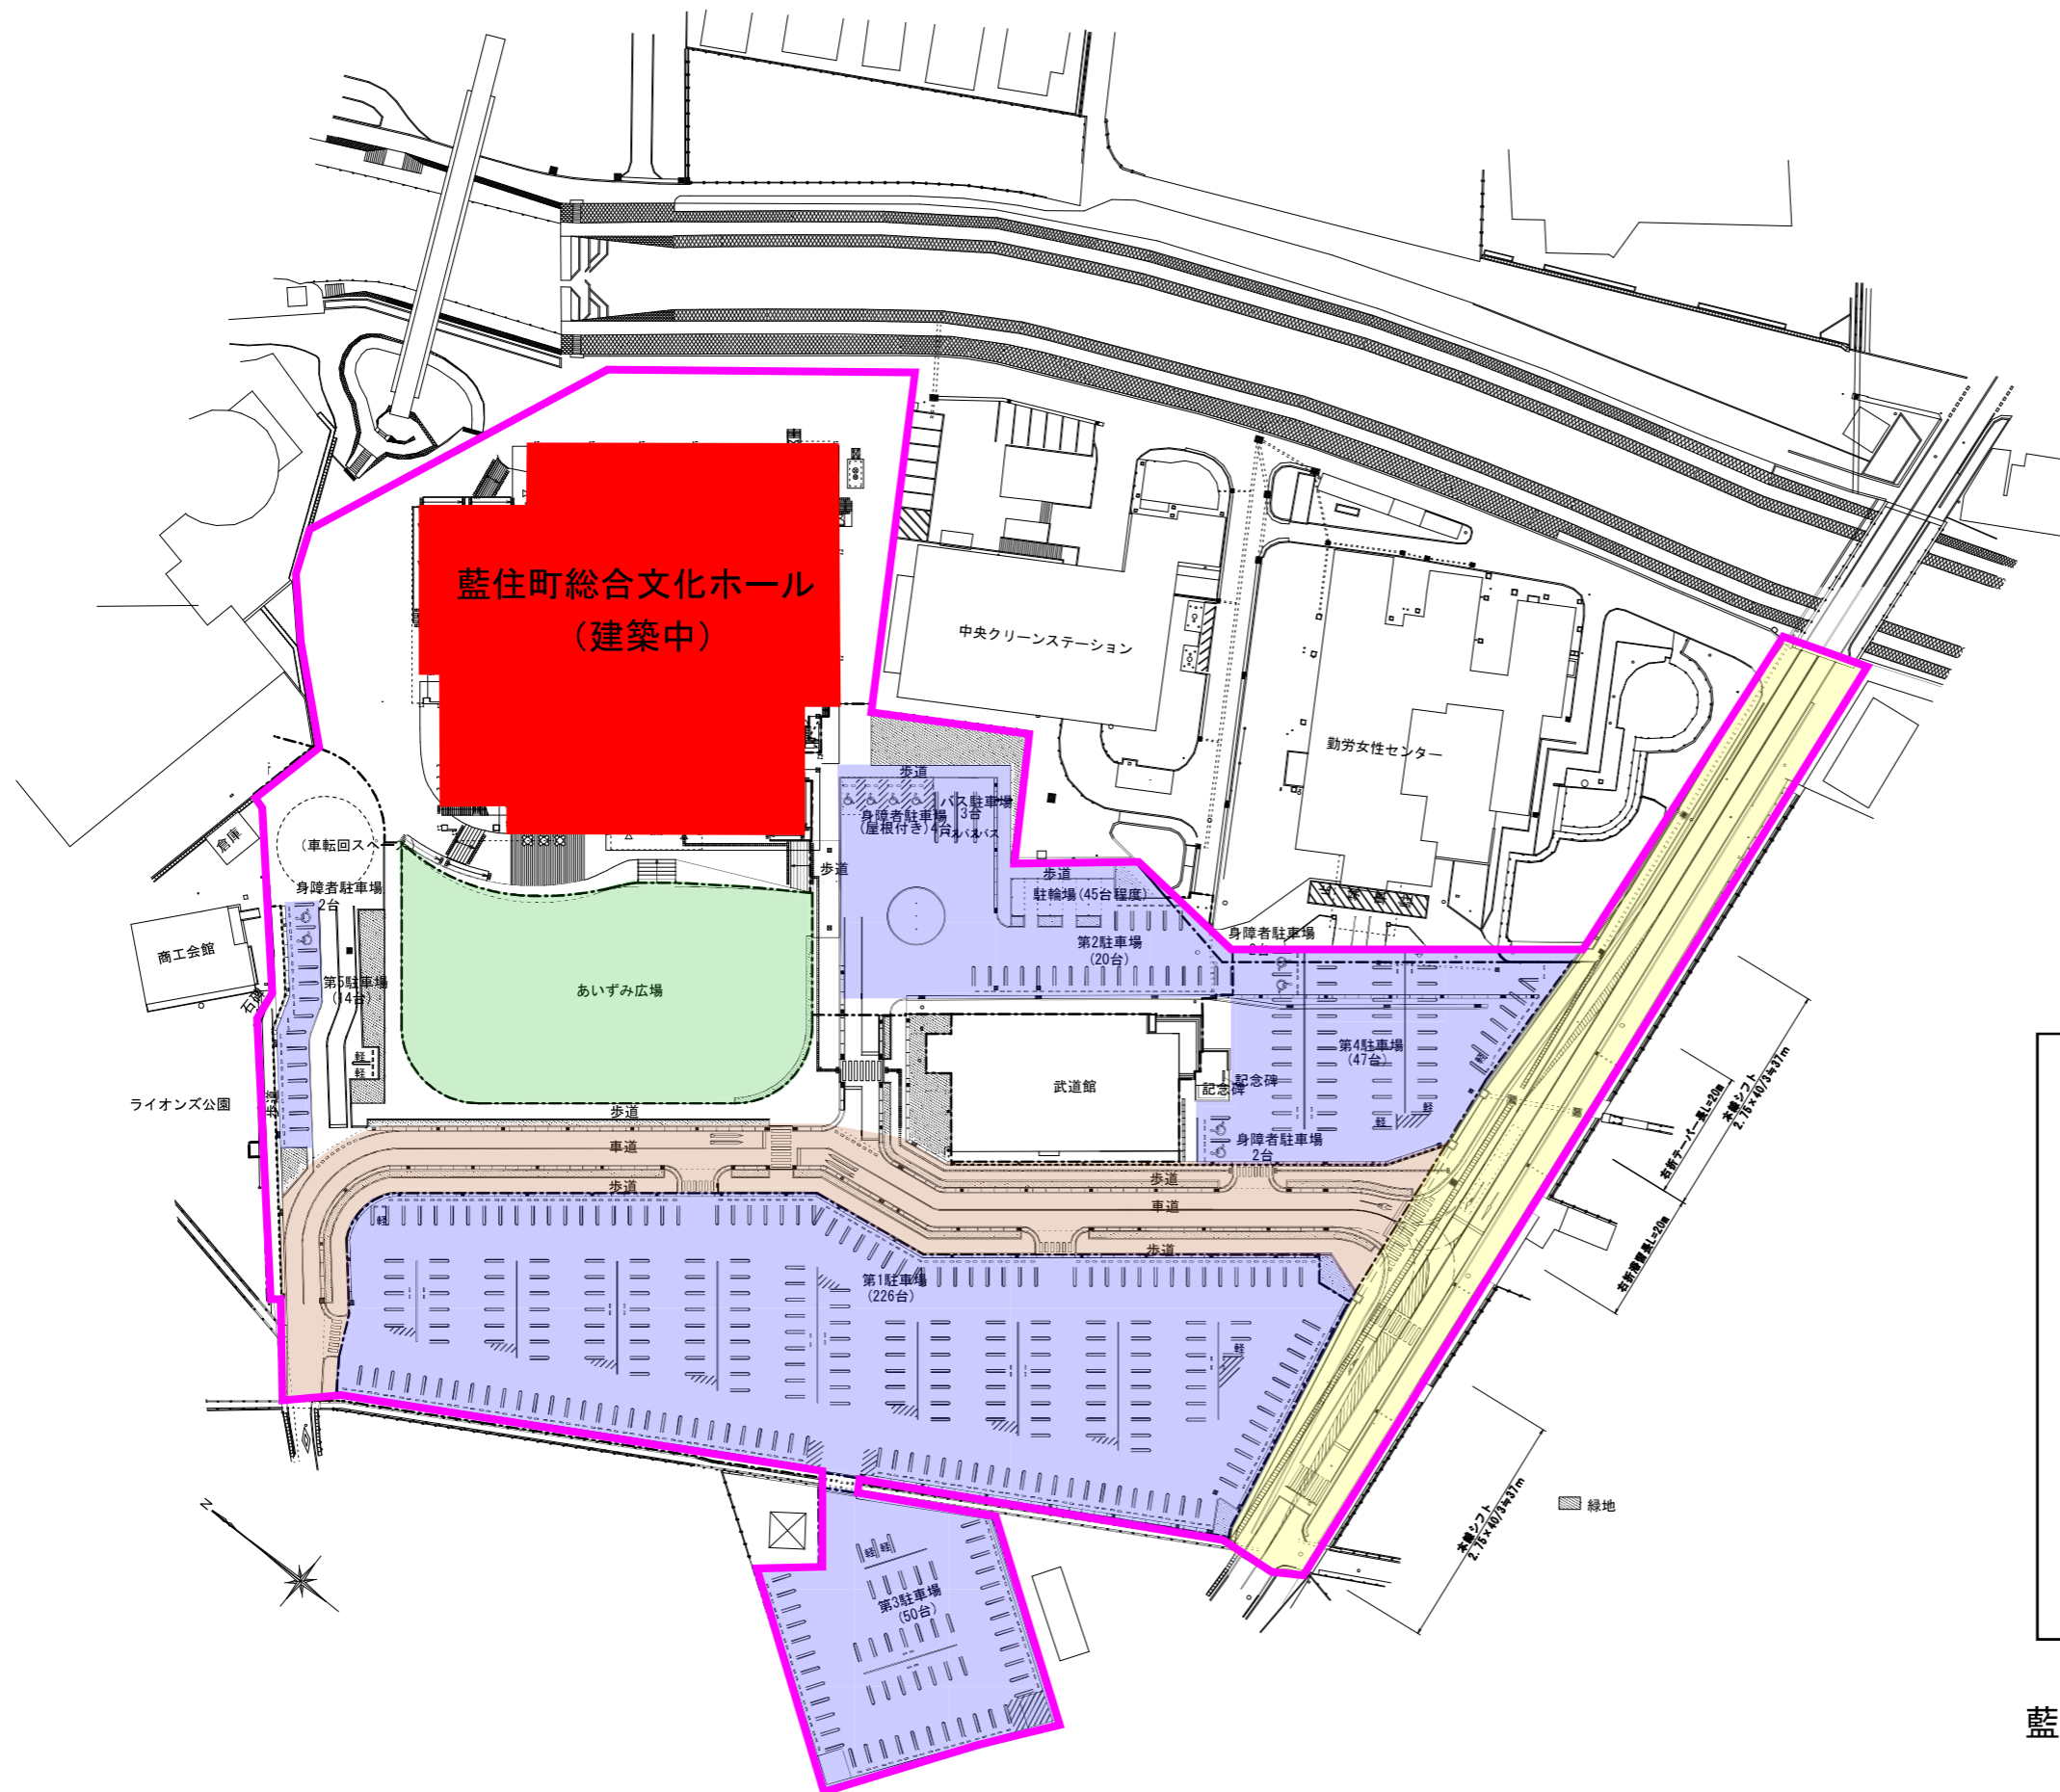

# (仮称) 藍住町文化ホール・公共施設複合化事業 計画平面図

凡例

- 計画区域
- 藍住町総合文化ホール
- 駐車場
- 緑地広場
- 町道新設
- 町道改良