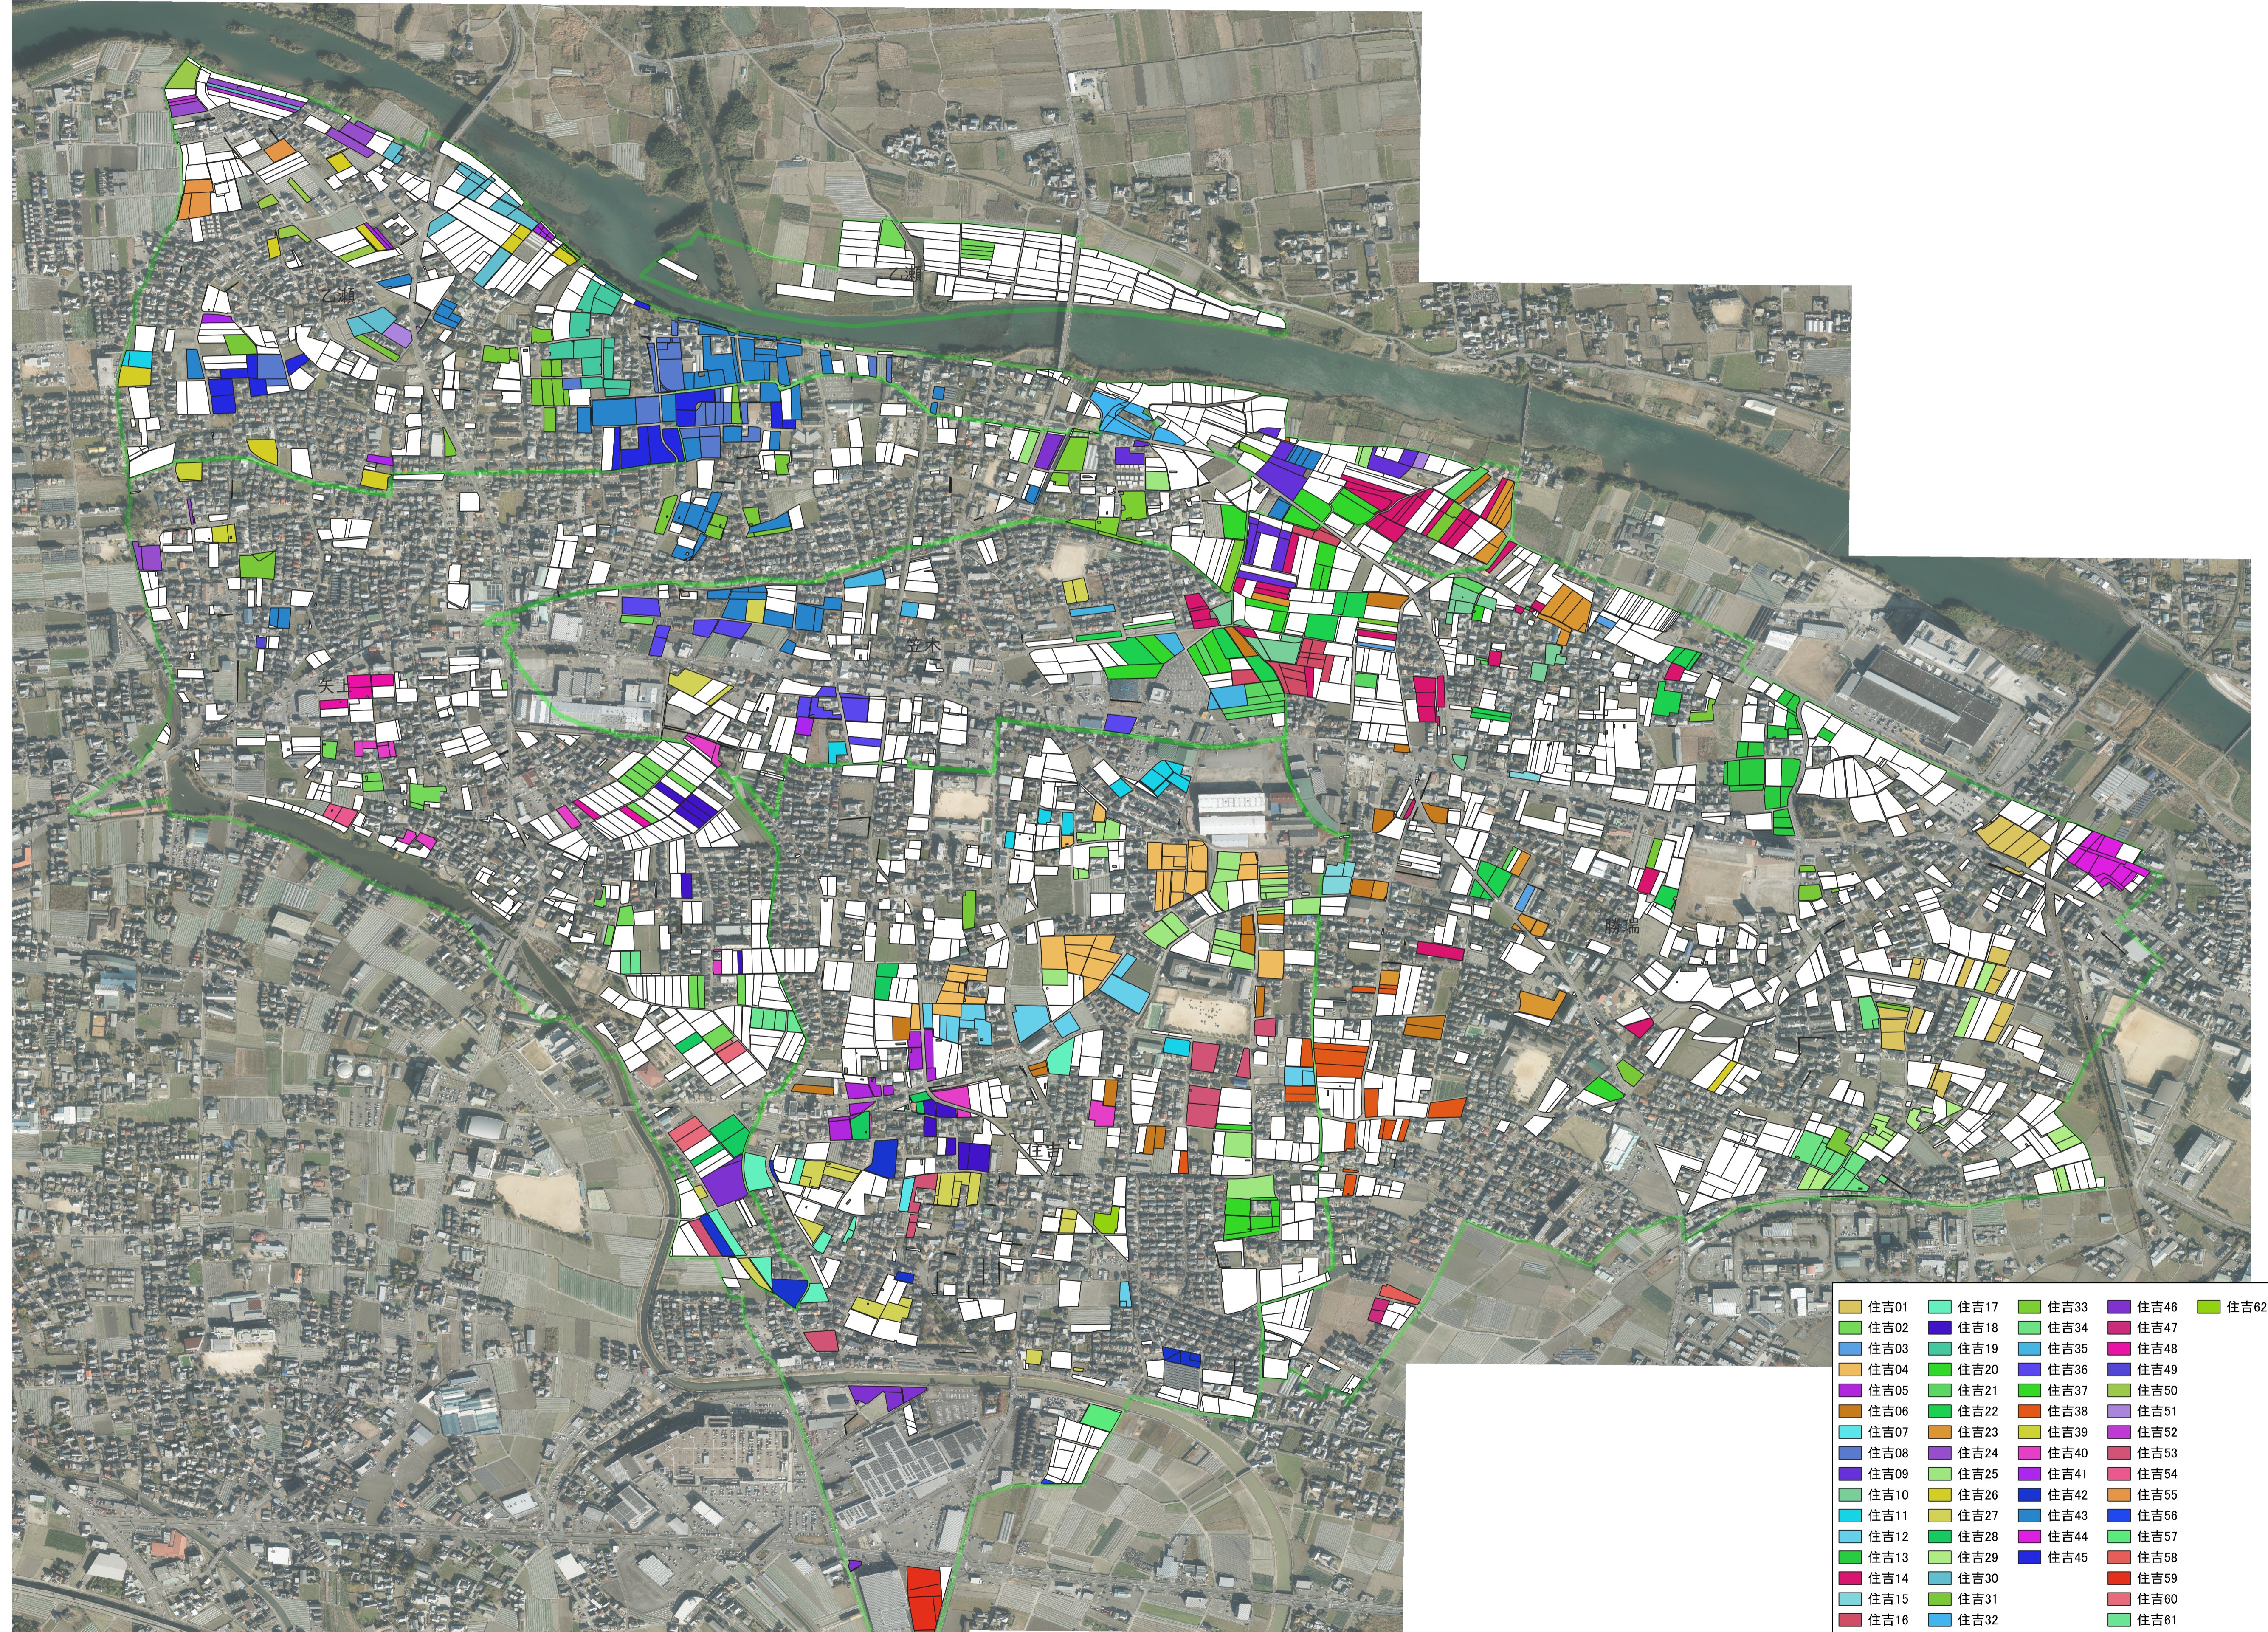

03藍住町住吉地区

住吉01	住吉17	住吉33	住吉46	住吉62	検討中
住吉02	住吉18	住吉34	住吉47		大字界
住吉03	住吉19	住吉35	住吉48		住吉地区
住吉04	住吉20	住吉36	住吉49		
住吉05	住吉21	住吉37	住吉50		
住吉06	住吉22	住吉38	住吉51		
住吉07	住吉23	住吉39	住吉52		
住吉08	住吉24	住吉40	住吉53		
住吉09	住吉25	住吉41	住吉54		
住吉10	住吉26	住吉42	住吉55		
住吉11	住吉27	住吉43	住吉56		
住吉12	住吉28	住吉44	住吉57		
住吉13	住吉29	住吉45	住吉58		
住吉14	住吉30		住吉59		
住吉15	住吉31		住吉60		
住吉16	住吉32		住吉61		

500

1,000 m